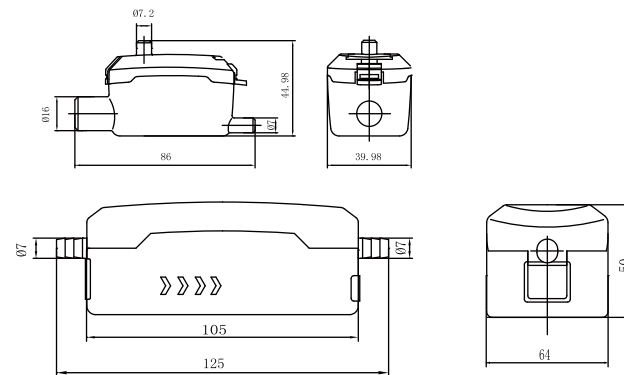

**珍珠泉系列 PC-36B
PEARL SPRING SERIES**

DIMENSIONS 尺寸图:

FLOW RATE:

Model 型号	Performance(l/h@ Head)				
	0m	2m	4m	6m	8m
PC-12B	12	10	8	7	6
PC-36B	36	34	30	24	20

Model 型号	PC-12B	PC-36B
Voltage 电压	100-230V~/50-60Hz	100-230V~/50-60Hz
Suction lift 最大吸程	Max.2m(6.5ft)	Max.2m(6.5ft)
Discharge head 最大扬程	Max.10m(33ft)	Max.10m(33ft)
Rated 运行等级	Non continuous 非连续	Non continuous 非连续
Flow rate 最大流量	Max.12L/h(3.2GPH)	Max.36L/h(9.6GPH)
Tank capacity 储水箱容量	35ml	35ml
Mini splits up to 适用空调机功率	10KW(30,000btu/hr)	32KW(96,000btu/hr)
Sound level 噪音	<16dB(A)	<18dB(A)
Ambient temperature 使用环境温度	0℃~50℃	0℃~50℃
Power consumption 最大功率	3W	3W
Current intensity 最大电流	50mA	50mA
Safety switch 安全开关	NC 3A-250V	NC 3A-250V
N.W. 净重	Pump泵180g Reservoir水壶 70g	