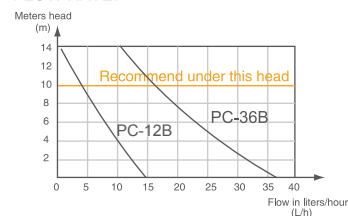

**珍珠泉系列 PC-36B
PEARL SPRING SERIES**

DIMENSIONS 尺寸图:

FLOW RATE:

Model 型号	Performance(l/h@ Head)				
	0m	2m	4m	6m	8m
PC-12B	12	10	8	7	6
PC-36B	36	34	30	24	20

Model 型号	PC-12B	PC-36B
Voltage 电压	100-230V~/50-60Hz	100-230V~/50-60Hz
Suction lift 最大吸程	Max.2m(6.5ft)	Max.2m(6.5ft)
Discharge head 最大扬程	Max.10m(33ft)	Max.10m(33ft)
Rated 运行等级	Non continuous 非连续	Non continuous 非连续
Flow rate 最大流量	Max.12L/h(3.2GPH)	Max.36L/h(9.6GPH)
Tank capacity 储水箱容量	35ml	35ml
Mini splits up to 适用空调机功率	10KW(30,000btu/hr)	32KW(96,000btu/hr)
Sound level 噪音	<16dB(A)	<18dB(A)
Ambient temperature 使用环境温度	0℃~50℃	0℃~50℃
Power consumption 最大功率	3W	3W
Current intensity 最大电流	50mA	50mA
Safety switch 安全开关	NC 3A-250V	NC 3A-250V
N.W. 净重	Pump泵180g Reservoir水壶 70g	